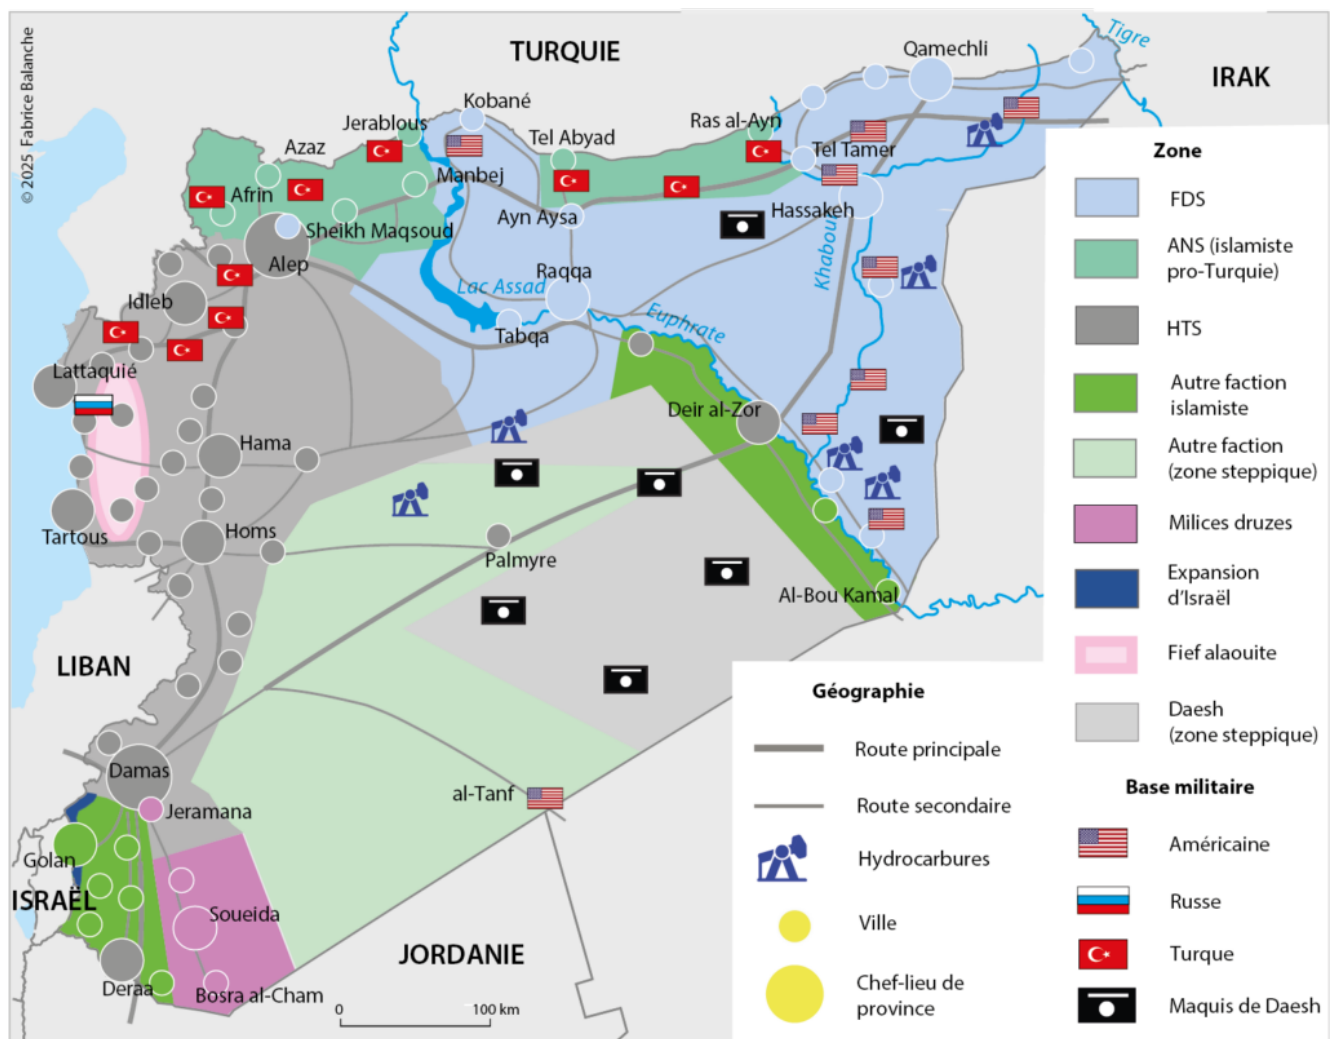

OÙ VA LA SYRIE ?

L'association **Mesopotamia** et la **Région Auvergne-Rhône-Alpes**, avec son vice-président **Philippe Meunier**, ont l'honneur de vous inviter à la conférence sur la Syrie, mardi 25 février, à 18h30, à l'Hôtel de Région, 101 cours Charlemagne, 69002 Lyon

Après 14 années de guerre, le régime Assad a été renversé le 8 décembre 2024 par la milice Hayat Tahrir al-Cham (issue du Front Al-Norsa - Al Qaïda). Cette nouvelle situation soulève des questions importantes sur les perspectives d'avenir de ce grand pays de la Mésopotamie, riche d'une diversité culturelle menacée, où la présence chrétienne millénaire est en péril.

La mosaïque syrienne, 15 février 2025

L
a
m
o
s
a
ï
q
u
e
s
y
r
i
e
n
n
e
-
1
5
f
é
v
r

ier 2025

Où va la Syrie ? Mardi 25 février 18h30 à l'Hôtel de Région, Lyon

Trois intervenants :

- **Fabrice Balanche**, maître de conférences en géographie à l'université Lyon-II et chercheur associé au think tank **Washington Institute**
- **Joseph Yacoub**, professeur honoraire en sciences politiques de l'Université catholique de Lyon, spécialiste des chrétiens d'Orient et des Assyro-Chaldéens
- **Vincent Gelot** (en visio), directeur pays de L'**Œuvre d'Orient** au Liban et en Syrie